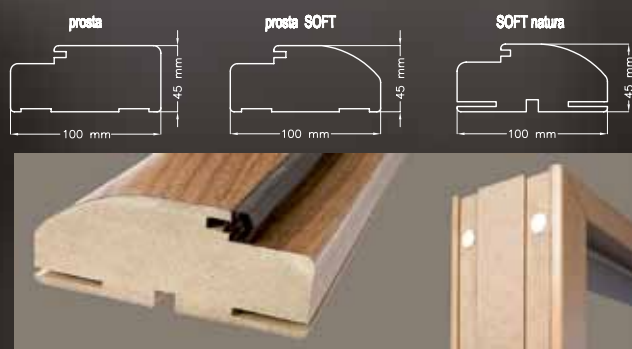

przekrój ościeżnicy prostej SOFT natura

ościeżnica prosta po skręceniu