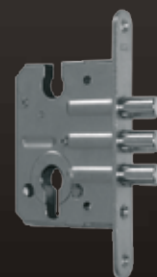

Opcjonalnie:
Zamek ryglowy górny
(tylko LINEA 10
z płytą wiórową otworową
i ościeżnicą prostą)

Szerokość skrzydeł:
jednoskrzydłowe 60 ÷ 100,
dwuskrzydłowe 120 ÷ 200.

APROBATA TECHNICZNA ITB AT – 15-6243/2010