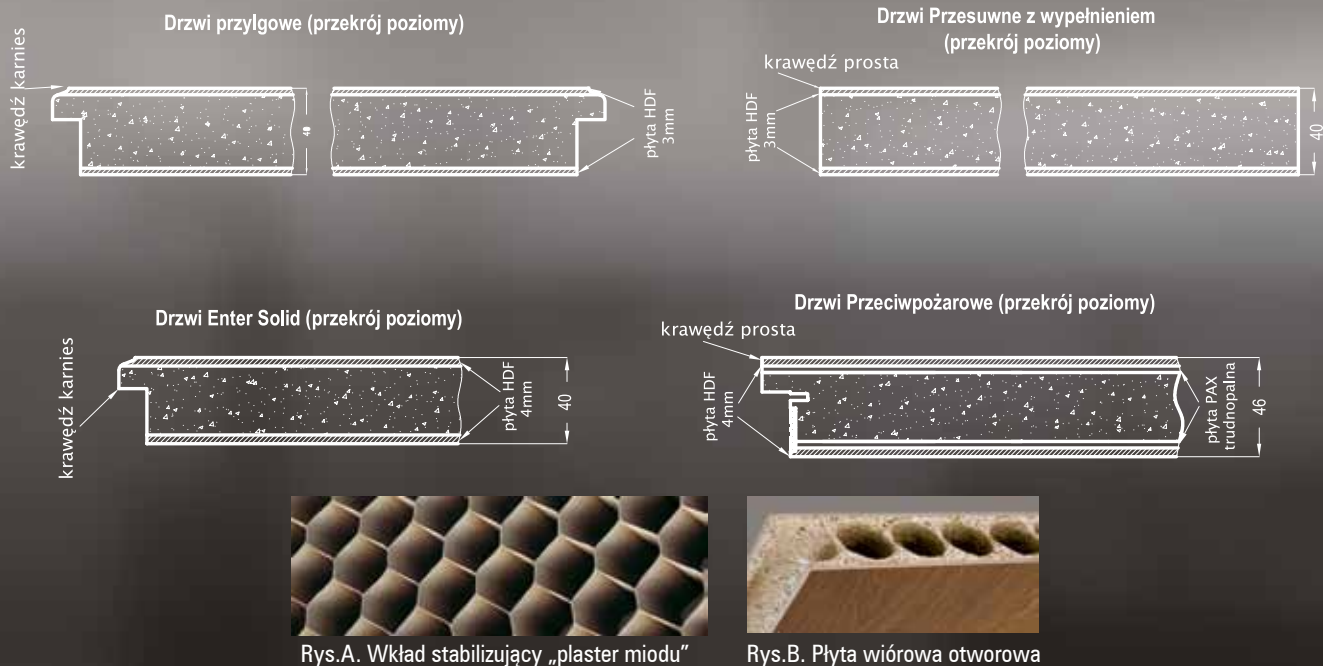

Konstrukcja skrzydła Vetro

- Rama skrzydła wykonana z płyty MDF
- Wypełnienie – płyta wiórowo otworowa (rys.B)
- Płyta zewnętrzna HDF 3 mm
- Szyba hartowana 8 mm
- krawędź R5

Konstrukcja skrzydeł ramowych (Scala, Piano, Premium)