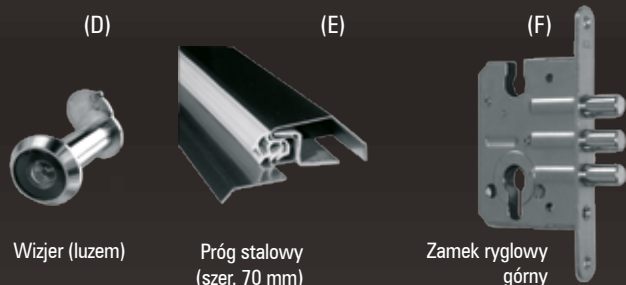

producent drzwi

cena netto brutto

dekor:
buk, brzoza,
dąb, sapeli

dekor:
orzech, wenge

dekor:
dąb jasny, orzech ciemny,
orzech boliwijski, zebrano

model ENTER natura 0

490 zł | 597,80 zł

560 zł | 683,20 zł

660 zł | 805,20 zł

W standardzie

- 2 lub 3 zawiasy (srebrne)
- 2 zamki na wkładkę patentową
- 2 płaskowniki stalowe (B)

Zastosowanie

Drzwi ENTER natura mają zastosowanie jako drzwi wewnętrzne wejściowe w budownictwie użyteczności publicznej.

UWAGA: Specyfiką okleiny naturalnej jest możliwość wystąpienia różnic w usłojeniu i wybarwieniu.

Opcje za dopłatą

- Wizjer (D) – dołączony luzem 12 zł | 14,64 zł
- próg ze stali nierdzewnej (E) – szer. 70 mm 65 zł | 79,30 zł
- zamek ryglowy górny (F) 10 zł | 12,20 zł
- rezygnacja z drugiego zamka -5 zł | -6,10 zł

Wizjer (luzem)

Próg stalowy (szer. 70 mm)

Zamek ryglowy górny

Konstrukcja

Rama skrzydła wykonana z płyty MDF (A) dodatkowo wzmocniona dwoma płaskownikami stalowymi (B). Wypełnienie – płyta wiórowa otworowa (C). Skrzydło ma podwyższoną izolacyjność akustyczną ($R_w=27\text{dB}$) z ościeżnicą prostą SOFT natura i progim stalowym. Płyta zewnętrzna HDF uszlachetniona okleiną naturalną zabezpieczoną lakierem UV.

Zalecamy do skrzydeł kolekcji ENTER ościeżnicę prostą SOFT natura ENTER.