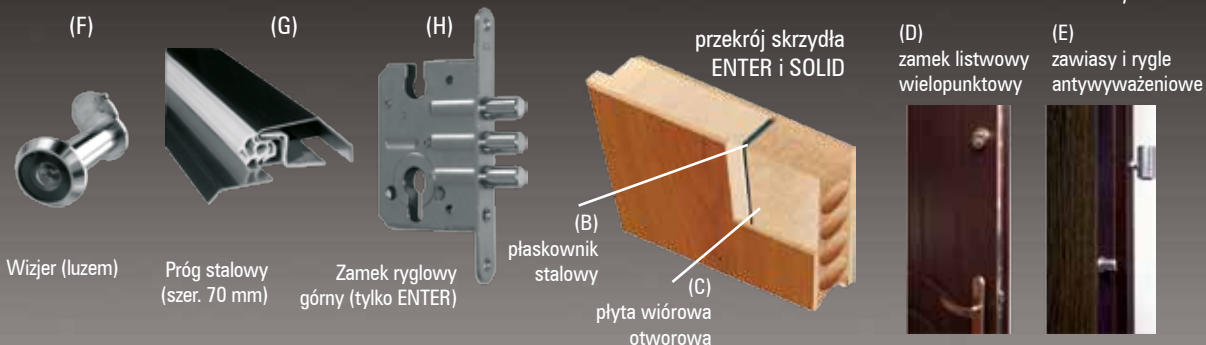

ENTER/SOLID 5