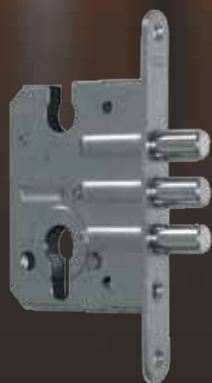

STANDARD 40

STANDARD 40s

STANDARD 50

STANDARD 50s

BULAJ

Zamek ryglowy górny (tylko
STANDARD 10
z płytą wiórową otworową i
ościeżnicą prostą)

Bulaj stalowy

						NOWOŚĆ orzech satyna	NOWOŚĆ jesion srebrny
	biały	buk	calvados	dąb	orzech	klon*	mahoń*
	orzech jasny*	orzech ciemny*	orzech ciemny ryfla	dąb złoty ryfla	orzech ciemny ryfla	orzech ciemny*	mahoń ciemny*
dąb złoty	jesion	wenge	wiśnia ciemna	olcha			