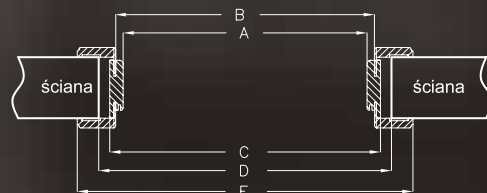

Ceny ościeżnic regulowanych

Grubość muru		cena netto		brutto					
Cmin	Cmax	LACK	DRE-CELL	R	DRE-CELL	buk, dąb, brzoza, sapelli	NATURA	dąb jasny, orzech, orzech boliwijski, orzech ciemny, wenge, zebrano	
75	95	163,-	198,86	198,-	241,56	310,-	378,20	340,-	414,80
95	115	170,-	207,40	207,-	252,54	320,-	390,40	350,-	427,00
120	140	176,-	214,72	215,-	262,30	330,-	402,60	360,-	439,20
140	160	182,-	222,04	224,-	273,28	345,-	420,90	375,-	457,50
160	180	188,-	229,63	232,-	283,04	360,-	439,20	391,-	477,02
180	200	195,-	237,90	241,-	294,02	375,-	457,50	408,-	497,76
200	220	201,-	245,22	250,-	305,00	390,-	475,80	424,-	517,28
220	240	208,-	253,76	258,-	314,76	405,-	494,10	440,-	536,80
240	260	214,-	261,08	266,-	324,52	420,-	512,40	457,-	557,54
260	280	220,-	268,40	274,-	334,28	435,-	530,70	473,-	577,06
280	300	227,-	276,94	283,-	345,26	450,-	549,00	490,-	597,80
300	320	233,-	284,26	291,-	355,02	465,-	567,30	506,-	617,32

wymiary [mm] zgodne z Polską Normą

do drzwi jednoskrzydłowych

	A	B	C	D	E
60	600	624	644	680	750
70	700	724	744	780	850
80	800	824	844	880	950
90	900	924	944	980	1050
100	1000	1024	1044	1080	1150

wymiary [mm] zgodne z Polską Normą

do drzwi dwuskrzydłowych

	A	B	C	D	E
120	1235	1259	1279	1315	1385
130	1335	1359	1379	1415	1485
140	1435	1459	1479	1515	1585
150	1535	1559	1579	1615	1685
160	1635	1659	1679	1715	1785
170	1735	1759	1779	1815	1885
180	1835	1859	1879	1915	1985
190	1935	1959	1979	2015	2085
200	2035	2059	2079	2115	2185

wymiary [mm] zgodne z Polską Normą

Opcje za dopłatą

- ościeżnica do drzwi dwuskrzydłowych: +30%