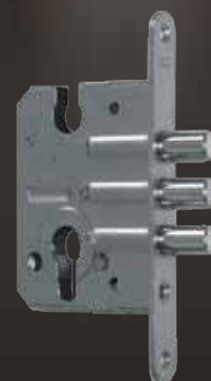

W standardzie

- rama z płyty MDF
- wypełnienie „plaster miodu”
- płyta HDF lakierowana
- 2 lub 3 zawiasy (srebrne)
- zamek na klucz zwykły, blokadę łazienkową, wkładkę patentową lub zamek oszczędnościowy
- szyba KORA BIAŁA gr. 4mm

Opcjonalnie:

Zamek ryglowy górny
(tylko LACK 10 z płytą
wiórową otworową
i ościeżnicą prostą)