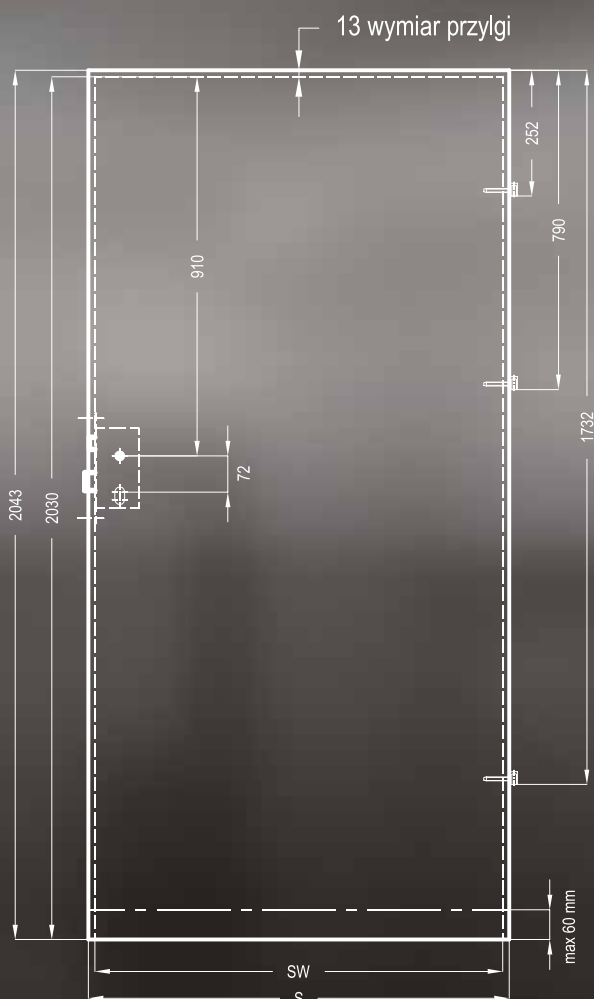

Wymiary skrzydeł i rozmieszczenie zawiasów

Rozmieszczenie zawiasów

	1	2	3
pomiar od przylgi do spodu zawiasu	252	790	1732
pomiar od wrębu do spodu zawiasu	239	777	1719

Wszystkie skrzydła P.POŻ., Scala, Vetro, Premium, Piano, Solid oraz wszystkie inne o szerokości "90" i "100" wykonywane są tylko z 3 zawiasami, pozostałe drzwi z 2 lub 3 zawiasami.

Skrzydła P.POŻ. posiadają 3 zawiasy $\varnothing$ 15 mm, zaś pozostałe drzwi $\varnothing$ 13,5 mm.

Nasadki na zawiasy (kpl. 2 szt. na 1 zawias) ..... 7 zł | 8,54 zł

Zewnętrzne wymiary skrzydeł przylgowych i bezprzylgowych pojedynczych do systemu przesuwne są identyczne.

Szerokość skrzydła

Symb. wymiaru drzwi	wymiary w [mm] zgodne z Polską normą	
"100"	1044	1018
"90"	944	918
"80"	844	818
"70"	744	718
"60"	644	618

S – całkowita szerokość skrzydła

SW – szerokość we wrębie (dotyczy skrzydeł przylgowych)

Wysokość skrzydeł

2043 mm – całkowita wysokość wszystkich skrzydeł

2030 mm – wysokość skrzydeł przylgowych we wrębie

Możliwość skrócenia skrzydeł o max 60 mm (nie dotyczy skrzydeł przesuwnych, vetro oraz przeciwpożarowych).

Grubość skrzydeł

Rodzaj drzwi	Grubość skrzydła
P.POŻ.	46 mm
Scala	ramiaki pionowe 40 mm elementy poziome 35 mm
Piano, Premium	ramiaki pionowe 40 mm elementy poziome skrajne 35 mm elementy poziome wewnętrzne 22 mm
Pozostałe modele	40 mm

W skrzydłach o grubości 40 mm należy użyć wkładki patentowej asymetrycznej o proporcji wymiaru wkładki w skrzydle drzwiowym 14/26 (26 od strony na którą drzwi się otwierają), a w drzwiach P.POŻ. o grubości 46 mm o proporcji 14/32.

UWAGA: Do wymiarów tych, z każdej strony, należy dodać grubość szyldów oraz dodatkowo 2-3 mm. Dla szyldów o grubości 10 mm zalecamy wkładkę asymetryczną 30/40 mm, a do drzwi P.POŻ. 30/45 mm.