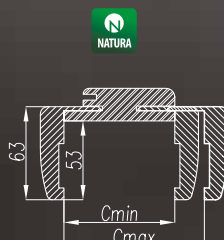

Ceny ościeżnic regulowanych

Grubość muru		cena netto		brutto					
Cmin	Cmax	LACK	DRE-CELL	R	DRE-CELL	buk, dąb, brzoza, sapelli	NATURA	dąb jasny, orzech, orzech boliwijski, orzech ciemny, wenge, zebrano	
75	95	163,-	198,86	198,-	241,56	310,-	378,20	340,-	414,80
95	115	170,-	207,40	207,-	252,54	320,-	390,40	350,-	427,00
120	140	176,-	214,72	215,-	262,30	330,-	402,60	360,-	439,20
140	160	182,-	222,04	224,-	273,28	345,-	420,90	375,-	457,50
160	180	188,-	229,63	232,-	283,04	360,-	439,20	391,-	477,02
180	200	195,-	237,90	241,-	294,02	375,-	457,50	408,-	497,76
200	220	201,-	245,22	250,-	305,00	390,-	475,80	424,-	517,28
220	240	208,-	253,76	258,-	314,76	405,-	494,10	440,-	536,80
240	260	214,-	261,08	266,-	324,52	420,-	512,40	457,-	557,54
260	280	220,-	268,40	274,-	334,28	435,-	530,70	473,-	577,06
280	300	227,-	276,94	283,-	345,26	450,-	549,00	490,-	597,80
300	320	233,-	284,26	291,-	355,02	465,-	567,30	506,-	617,32

wymiary [mm] zgodne z Polską Normą

do drzwi jednoskrzydłowych

	A	B	C	D	E
60	600	624	644	680	750
70	700	724	744	780	850
80	800	824	844	880	950
90	900	924	944	980	1050
100	1000	1024	1044	1080	1150

wymiary [mm] zgodne z Polską Normą

do drzwi dwuskrzydłowych

	A	B	C	D	E
120	1235	1259	1279	1315	1385
130	1335	1359	1379	1415	1485
140	1435	1459	1479	1515	1585
150	1535	1559	1579	1615	1685
160	1635	1659	1679	1715	1785
170	1735	1759	1779	1815	1885
180	1835	1859	1879	1915	1985
190	1935	1959	1979	2015	2085
200	2035	2059	2079	2115	2185

wymiary [mm] zgodne z Polską Normą

Opcje za dopłatą

- ościeżnica do drzwi dwuskrzydłowych: +30%