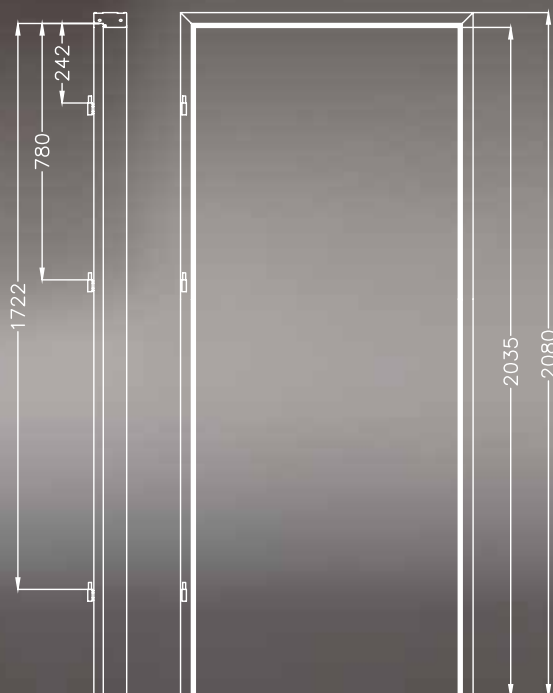

Konstrukcja

Ościeżnica prosta przylgowa wraz ze skrzydłami drzwiowymi tworzy harmonijną całość. Można ją także stosować wraz ze wszystkimi typami skrzydeł wykonanych zgodnie z Polską Normą. Cechują ją tradycyjna, prosta konstrukcja oraz łatwość montażu. Ościeżnica przylgowa o stałej szerokości 100 mm wykonana jest z wysokogatunkowej płyty MDF i oklejona jest ekologiczną, drewnopodobną folią dekoracyjną DRE-Cell Decor, okleiną LACK-Decor lub okleiną naturalną.

Zawartość kompletu

Belka główna (element poziomy i dwa elementy pionowe), uszczelka drzwiowa, zestaw zawiasów, komplet elementów przeznaczonych do montażu ościeżnicy wg dołączonej instrukcji. Ościeżnice pakowane są w paczki kartonowe.

Ościeżnica **ENTER** posiada dodatkowy zaczep na drugi zamek zapadkowo-zasuwkowy lub ryglowy.

Ościeżnica **SOLID** posiada zaczepy na zamek listwowy oraz na rygle antywyważeniowe.

Wszystkie ościeżnice do kolekcji **VETRO, SCALA, PIANO i PREMIUM** oraz ościeżnice **90 i szersze** powinny być wyposażone w **3 zawiasy**.

Do ościeżnicy prostej i prostej **SOFT** stosujemy opaski maskujące, a do ościeżnicy prostej **SOFT natura** kątowniki maskujące lub korony.